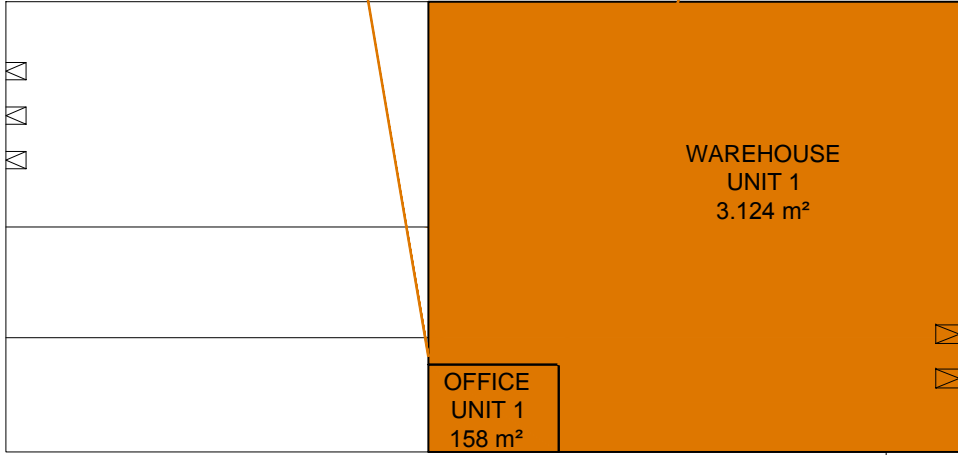

BAAIKENSSTRAAT

BAAIKENSSTRAAT

ZELE - Lindestraat 7

WDP Comm. VA Blakebergen 15 - 1861 Wolvertem Belgium
T +32 (0)52 338 400 F +32 (0)52 373 405 info@wdp.eu

WDP

WAREHOUSES WITH BRAINS

OPM: DIT PLAN IS LOUWER INFORMATIEF - REMARQUE: CE PLAN EST UNIQUEMENT INDICATIF.